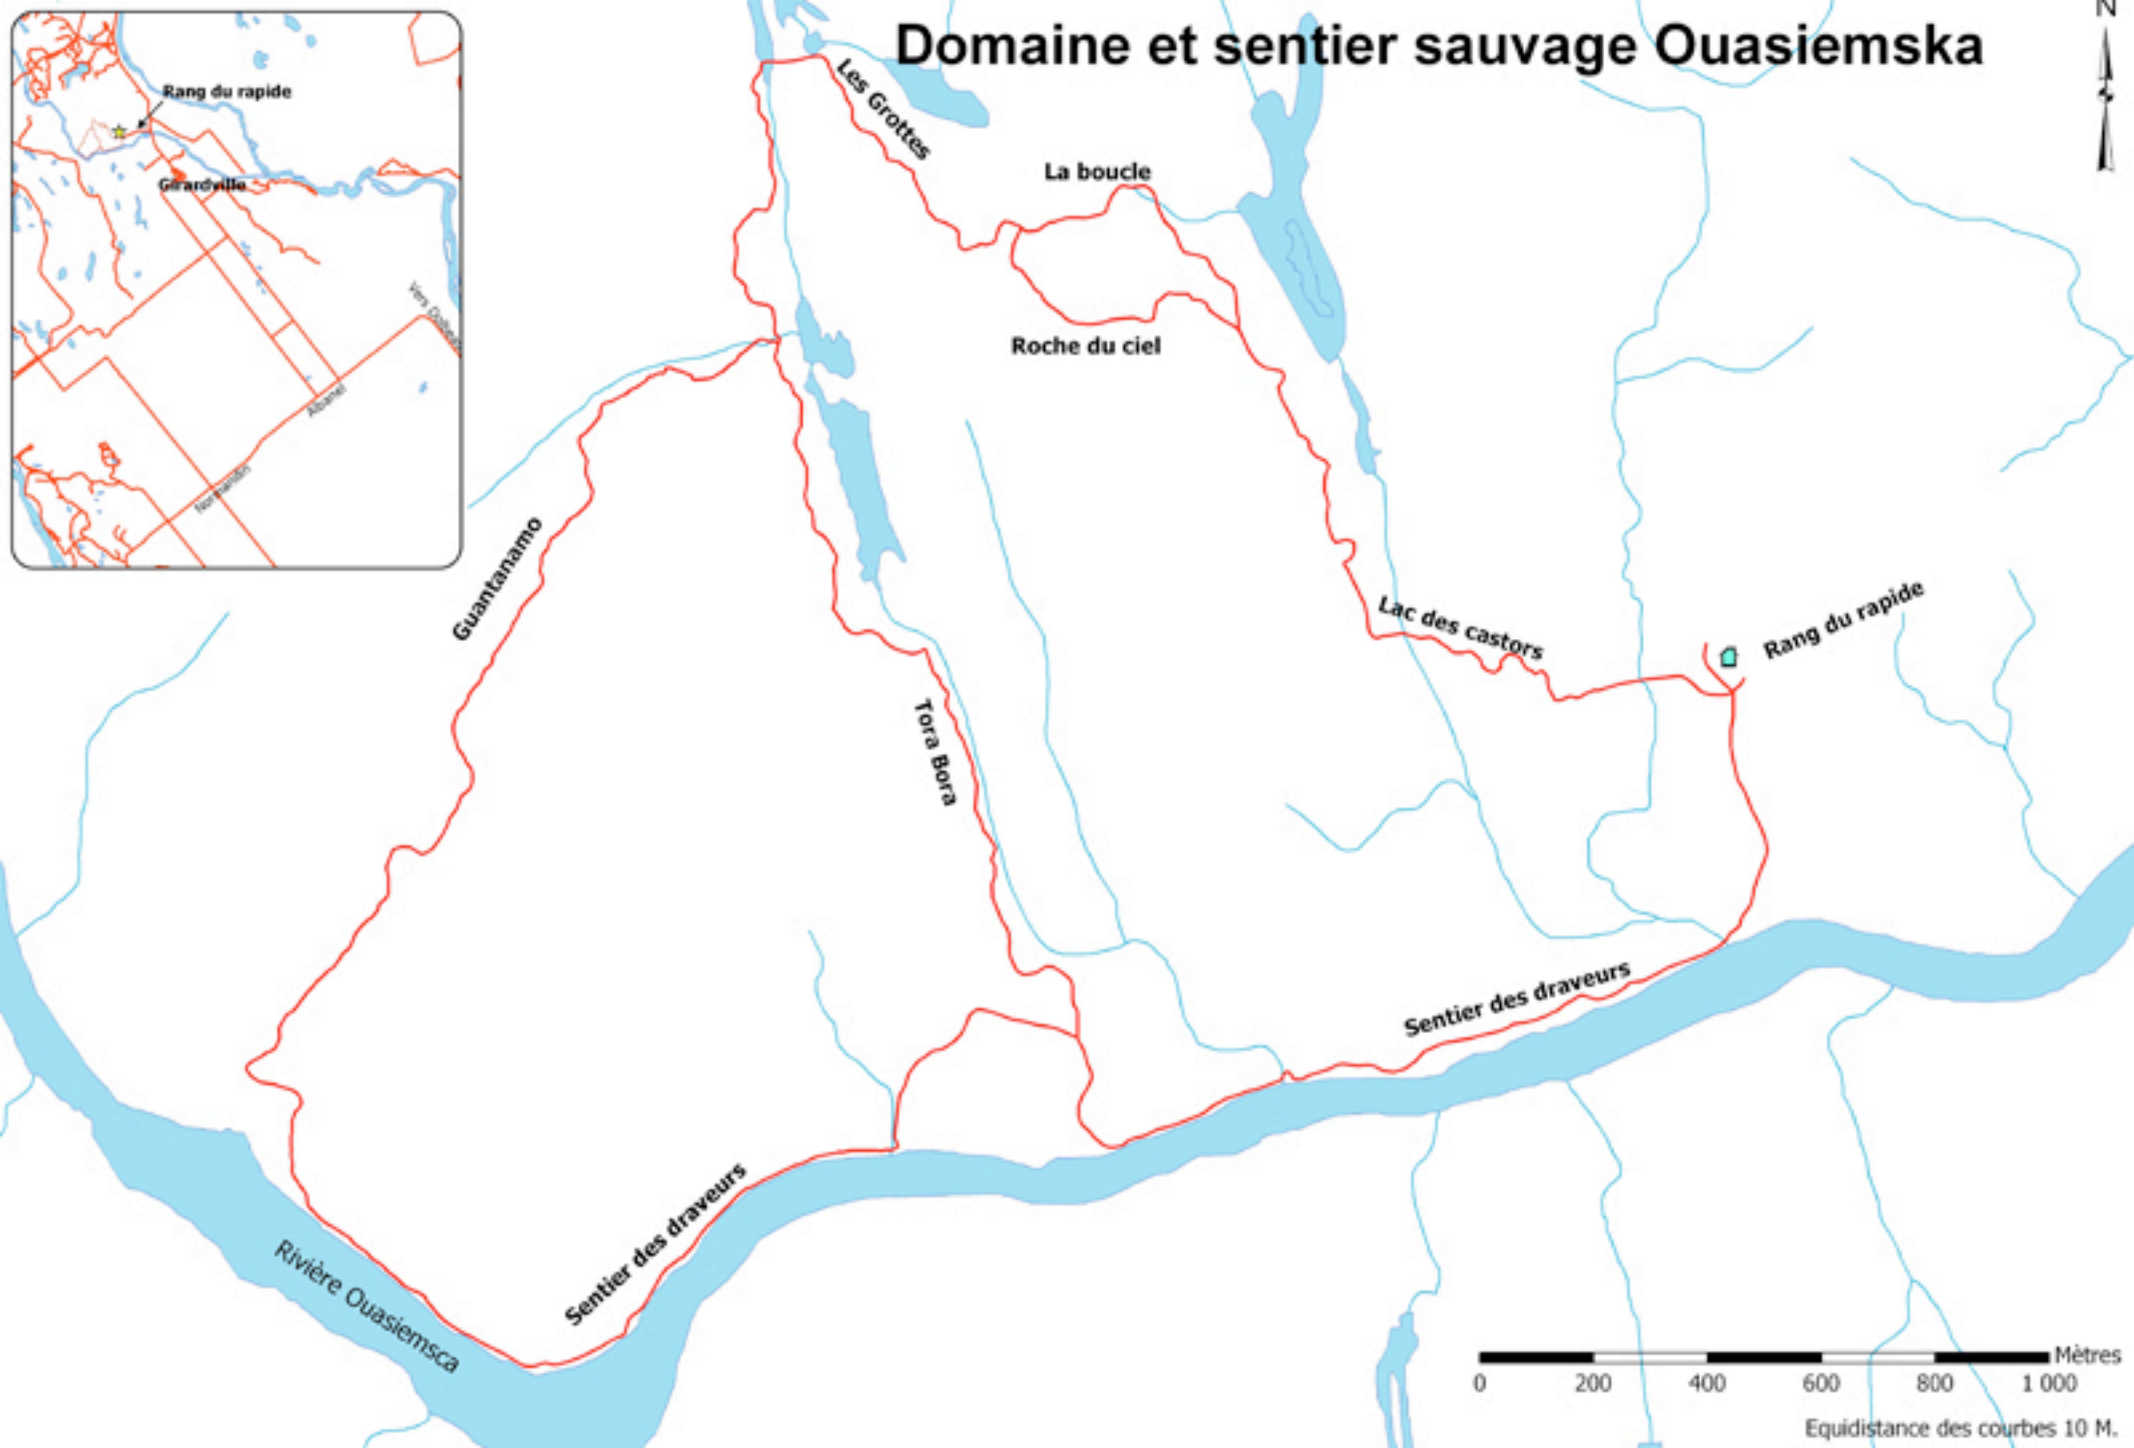

Domaine et sentier sauvage Ouasiemaska

0 200 400 600 800 1 000 Mètres

Equidistance des courbes 10 M.